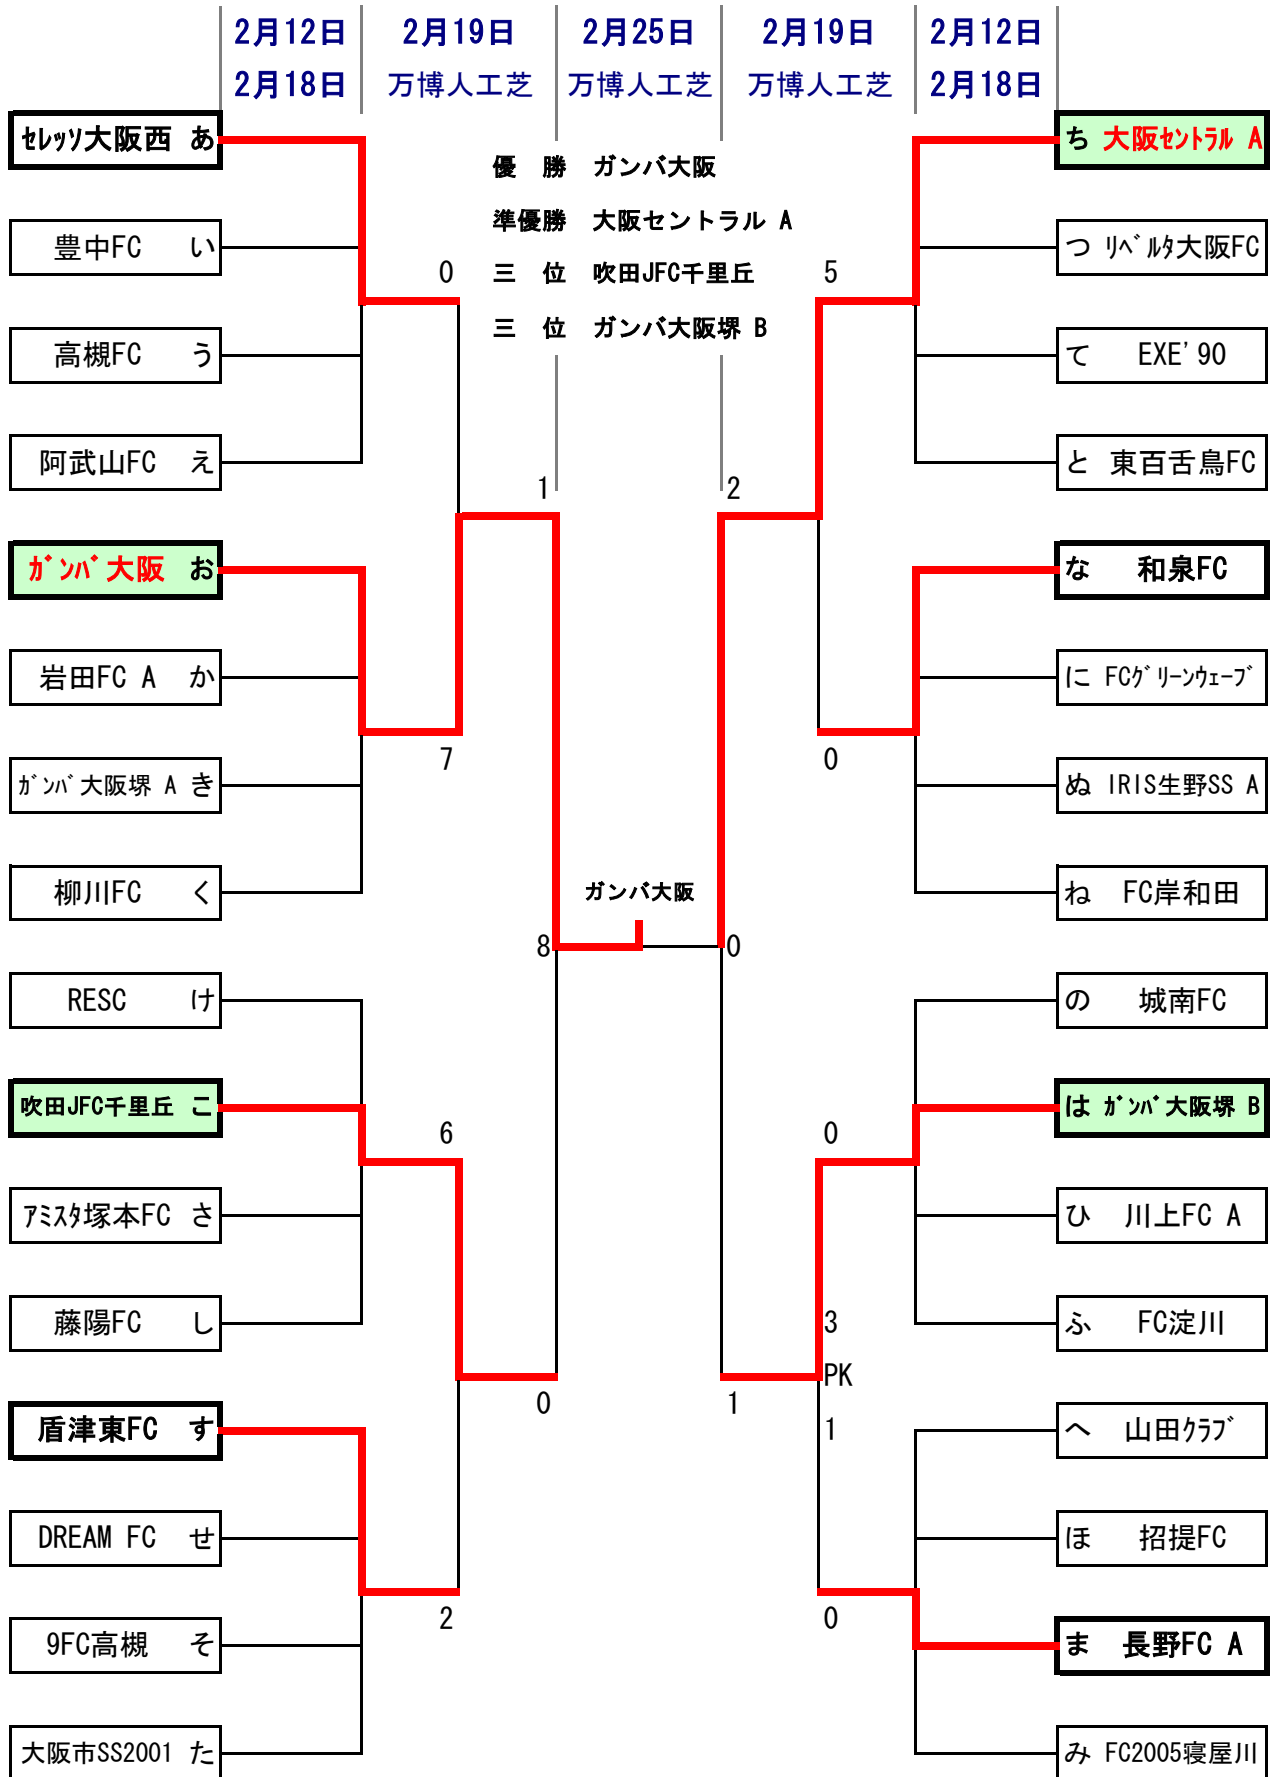

第19回 モルテン杯 U-13サッカー大会 二次リーグ  
 決勝トーナメント (ナイキプレミアカップ) 試合結果

## 第19回 モルテン杯 U-13サッカー大会 二次リーグ 試合結果

あいうえ	セレッソ大阪西	豊中FC	高槻FC	阿武山FC	勝点	得失差	得点	失点	順位
セレッソ大阪西		3 ○ 0	2 ○ 1	3 ○ 0	9	7	8	1	1
豊中FC	0 ● 3		3 ○ 0	0 △ 0	4	0	3	3	2
高槻FC	1 ● 2	0 ● 3		1 △ 1	1	-4	2	6	4
阿武山FC	0 ● 3	0 △ 0	1 △ 1		2	-3	1	4	3
おかきく	ガンバ大阪	岩田FC A	ガンバ大阪堺 A	柳川FC	勝点	得失差	得点	失点	順位
ガンバ大阪		4 ○ 1	0 △ 0	24 ○ 0	7	27	28	1	1
岩田FC A	1 ● 4		0 ● 2	4 ○ 0	3	-1	5	6	3
ガンバ大阪堺 A	0 △ 0	2 ○ 0		6 ○ 0	7	8	8	0	2
柳川FC	0 ● 24	0 ● 4	0 ● 6		0	-34	0	34	4
けこさし	RESC	吹田JFC千里丘	アミスタ塚本FC	藤陽FC	勝点	得失差	得点	失点	順位
RESC		0 ● 5	3 ○ 0	1 △ 1	4	-2	4	6	2
吹田JFC千里丘	5 ○ 0		4 ○ 3	6 ○ 1	9	11	15	4	1
アミスタ塚本FC	0 ● 3	3 ● 4		3 ○ 2	3	-3	6	9	3
藤陽FC	1 △ 1	1 ● 6	2 ● 3		1	-6	4	10	4
すせそた	盾津東FC	DREAM FC	9FC高槻	大阪市SS2001	勝点	得失差	得点	失点	順位
盾津東FC		1 △ 1	4 ○ 3	5 ○ 1	7	5	10	5	1
DREAM FC	1 △ 1		0 ● 4	1 ● 2	1	-5	2	7	4
9FC高槻	3 ● 4	4 ○ 0		2 ○ 1	6	4	9	5	2
大阪市SS2001	1 ● 5	2 ○ 1	1 ● 2		3	-4	4	8	3
ちつと	大阪セントラル A	リパル大阪FC	EXE'90	東百舌鳥FC	勝点	得失差	得点	失点	順位
大阪セントラル A		1 ○ 0	2 ○ 1	4 ○ 0	9	6	7	1	1
リパル大阪FC	0 ● 1		0 ● 4	1 ● 3	0	-7	1	8	4
EXE'90	1 ● 2	4 ○ 0		4 ○ 0	6	7	9	2	2
東百舌鳥FC	0 ● 4	3 ○ 1	0 ● 4		3	-6	3	9	3
なにぬね	和泉FC	FCが'リンウエーブ	IRIS生野SS A	FC岸和田	勝点	得失差	得点	失点	順位
和泉FC		1 △ 1	1 ○ 0	2 ○ 0	7	3	4	1	1
FCが'リンウエーブ	1 △ 1		0 ● 2	4 ○ 1	4	1	5	4	3
IRIS生野SS A	0 ● 1	2 ○ 0		3 ○ 0	6	4	5	1	2
FC岸和田	0 ● 2	1 ● 4	0 ● 3		0	-8	1	9	4
のはひふ	城南FC	ガンバ大阪堺 B	川上FC A	FC淀川	勝点	得失差	得点	失点	順位
城南FC		0 ● 3	1 △ 1	7 ○ 1	4	3	8	5	3
ガンバ大阪堺 B	3 ○ 0		2 ○ 1	4 ○ 0	9	8	9	1	1
川上FC A	1 △ 1	1 ● 2		9 ○ 0	4	8	11	3	2
FC淀川	1 ● 7	0 ● 4	0 ● 9		0	-19	1	20	4
へほまみ	山田クラブ	招提FC	長野FC A	FC2005寝屋川	勝点	得失差	得点	失点	順位
山田クラブ		3 ○ 0	0 △ 0	6 ○ 0	7	9	9	0	2
招提FC	0 ● 3		0 ● 1	2 ○ 1	3	-3	2	5	3
長野FC A	0 △ 0	1 ○ 0		9 ○ 0	7	10	10	0	1
FC2005寝屋川	0 ● 6	1 ● 2	0 ● 9		0	-16	1	17	4