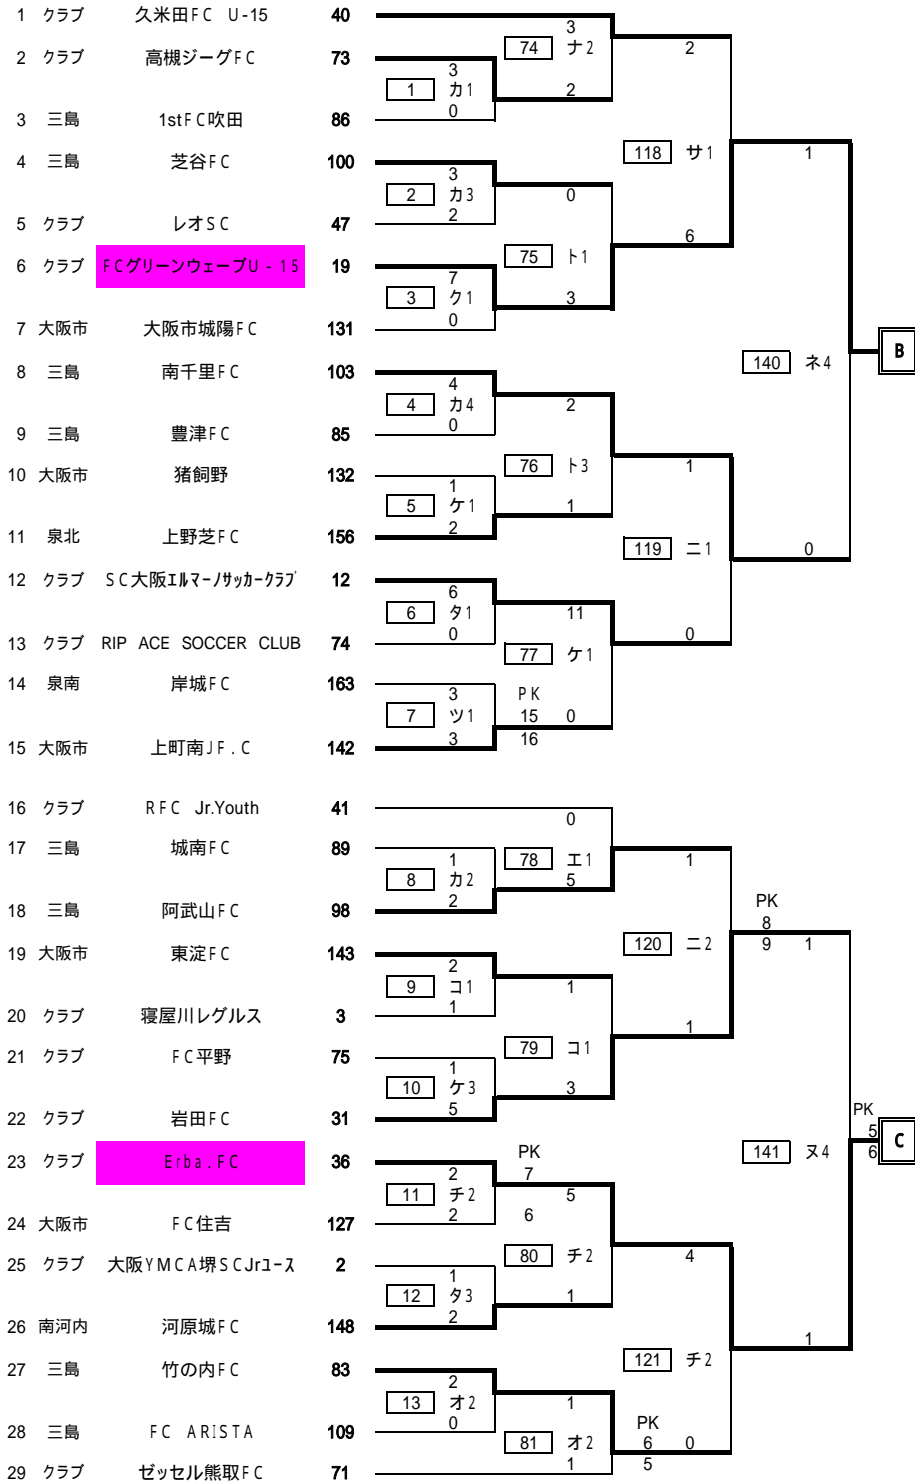

2005 予選トーナメント

地区

チーム名

No

8/2

8/3

8/5

8/6

セレッソ大阪(クラブ1位)

A

地区	チーム名	No	8/2	8/3	8/5	8/6
30	クラブ 枚方FC・マシア	9		0		
31	北河内 枚方山田FC	111	3 ケ4 14	PK オ1 3 2 82	3	
32	クラブ FC秦野ジュニアユース	56	3	4		
33	クラブ EXE'90FC	4	0 ソ4 15	PK 5 6 0 122	コ1	1
34	クラブ ショウエイ羽曳野	60	0		0	
35	泉南 貝塚第一FC	162	0 タ4 16	ケ3 2 83		
36	クラブ 枚方フジタS.C. U-15	21	4			
37	クラブ セレッソ大阪 西U-15	59	16 サ2 17	2	142	ネ2
38	三島 川西FC	102	0			
39	クラブ 交野FC	11	1 ク3 18	PK サ2 5 0 84	4	
40	クラブ FCサンドラ	32	1	3	123	サ2
41	泉北 帝塚山FC	161	4 タ2 19	0		
42	三島 高槻如是FC	107	0		0	
43	泉北 東百舌鳥FC	157	1 サ1 20	1		
44	クラブ リベルタ大阪FC	49	5			
45	クラブ EARTH2002	72	0 ウ3 21	3		
46	クラブ 摂津バルティエーダ	77	5	PK 3		
47	三島 セッツザファーストFC	104	4 コ3 22	ウ3 3 86	2 5	
48	クラブ 八尾大正FC	54	1			
49	クラブ RESC	38	2 コ4 23	3	124	サ3
50	南河内 富三FC	146	3			0
51	中河内 成法FC	121	2 ク4 24	1	87	コ3
52	大阪市 港南FC	137	1			
	ガンバ堺(クラブ4位)				143	又2
						5
						D
						E