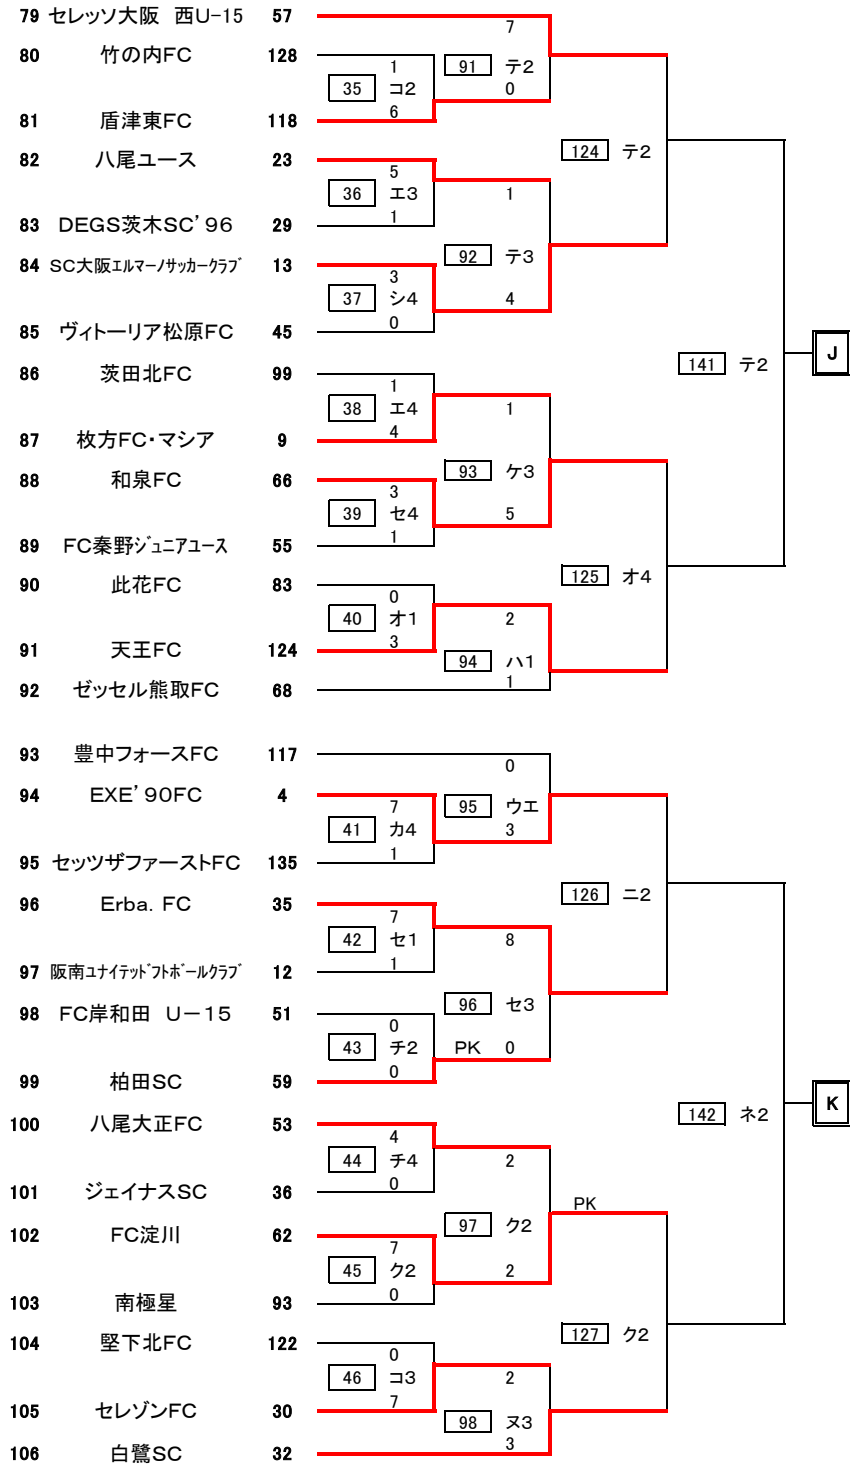

2006 予選トーナメント

チーム名 No 7/31 8/1 8/4 8/5

セレッソ大阪(クラブ1位)

A

チーム名	No	7/31	8/1	8/4	8/5
29 レオSC	47		1		
30 島本2FC	141	3 イ3 1	77 ウ4 1	PK	
31 住の江キッズFC Jrユース	56				
32 高鷲南FC	155	10 シ1 0		117 ナ1	
33 大阪市立喜連中学校FC	100		2		
34 1stFC吹田	144	3 セ2 1	78 セ2 6		
35 泉大津東陽	115				
36 岸城FC	111	0 ソ3 6		137 ネ3	D
37 大阪淀FC	90		1		
38 DREAM FC	46	0 イ4 3	79 ク4 3		
39 玉津FC	95				
40 F.C.Lazo	78	0 タ4 2		118 ニ1	
41 泉州FC	48		7		
42 F. C. 美加の台	153		80 ハ2 0		
43 長坂FC	73	1 ウ3 8			
44 高槻如是FC	138		2		
45 FC江坂	64	0 ク4 2	81 オ4 5		
46 大阪市サッカースクール2001	76				
47 川上FC	28	5 ス3 1		119 オ3	
48 豊中FC (U-15)	8		1		
49 摂津パルティーダ	74		82 ツ3		
50 意岐部FC	121	18 カ1 0		138 ナ3	E
枚方フジタ(クラブ4位)					

チーム名

No

7/31

8/1

8/4

8/5

東大阪朝鮮中級 中体連1位

I