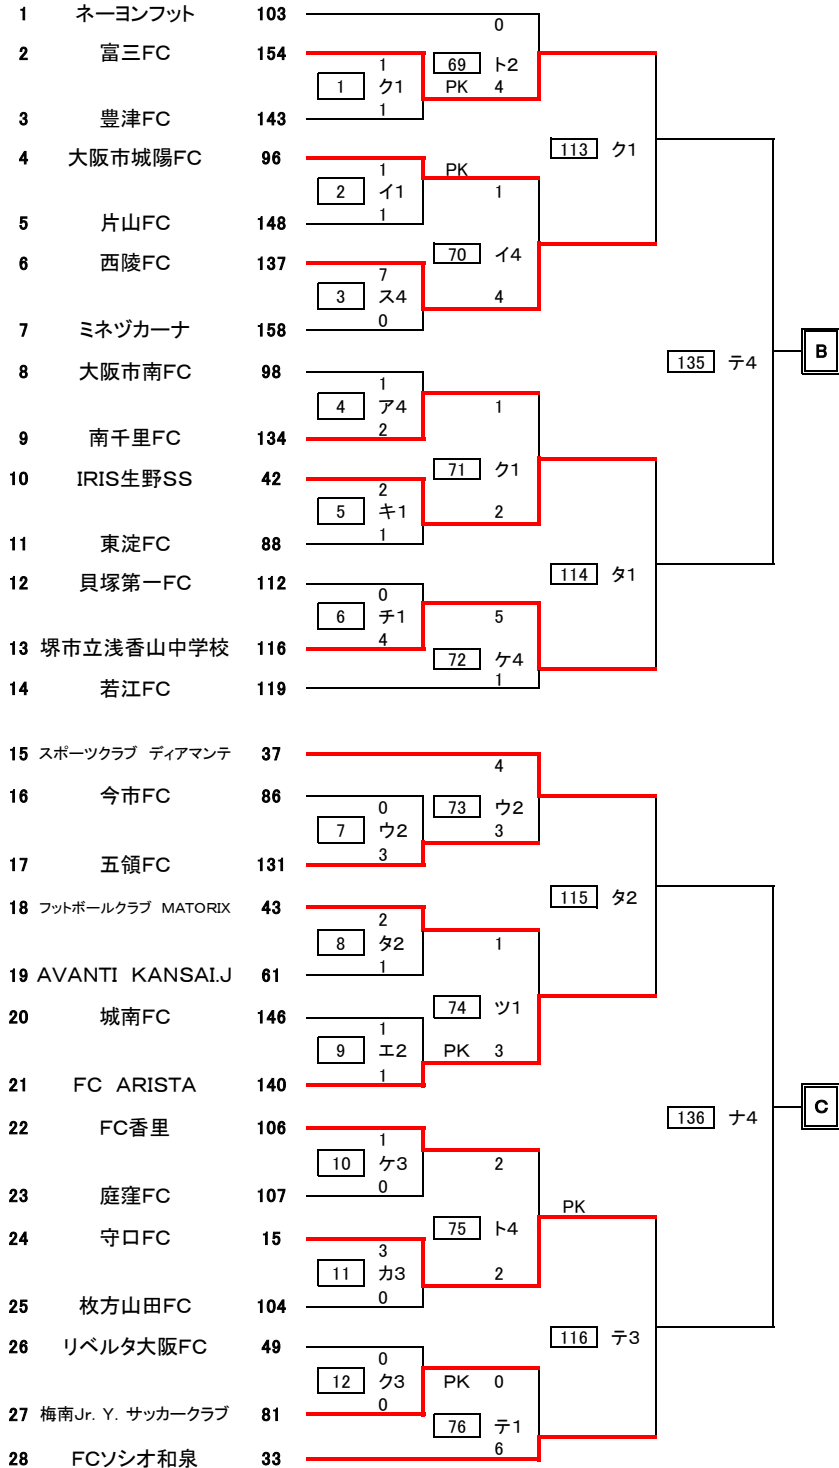

2006 予選トーナメント

チーム名 No 7/31 8/1 8/4 8/5

セレッソ大阪(クラブ1位)

A

チーム名	No	7/31	8/1	8/4	8/5
29 レオSC	47		1		
30 島本2FC	141	3 イ3 1	77 ウ4 1	PK	
31 住の江キッズFC Jrユース	56				
32 高鷲南FC	155	10 シ1 0		117 ナ1	
33 大阪市立喜連中学校FC	100		2		
34 1stFC吹田	144	3 セ2 1	78 セ2 6		
35 泉大津東陽	115				
36 岸城FC	111	0 ソ3 6		137 ネ3	D
37 大阪淀FC	90		1		
38 DREAM FC	46	0 イ4 3	79 ク4 3		
39 玉津FC	95				
40 F.C.Lazo	78	0 タ4 2		118 ニ1	
41 泉州FC	48		7		
42 F. C. 美加の台	153		80 ハ2 0		
43 長坂FC	73	1 ウ3 8			
44 高槻如是FC	138		2		
45 FC江坂	64	0 ク4 2	81 オ4 5		
46 大阪市サッカースクール2001	76				
47 川上FC	28	5 ス3 1		119 オ3	
48 豊中FC (U-15)	8		1		
49 摂津パルティーダ	74		82 ツ3		
50 意岐部FC	121	18 カ1 0		138 ナ3	E
枚方フジタ(クラブ4位)					

チーム名	No	7/31	8/1	8/4	8/5
51 帝塚山FC	114		0		
52 摂陽中学校サッカークラブ	94	83	ケ2		
53 西成Jr.Y.SC鶴見橋	89	23	0 ケ2	8	
54 SS. SAKURA	65	24	1 キ2	PK 2	120 ク3
55 大阪狭山スポーツクラブ	24		1		
56 交野FC	11	25	2 コ4	PK 1	84 又4
57 猪飼野	97		2		
58 追手門FC	101	26	1 カ2	1	139 テ3
59 摂津FC	136		8		
60 高槻 myd FC	63	27	0 ウ1	5	85 イ1
61 高槻FC	6		0		121 ナ3
62 長野FC	14	28	1 サ1	3	
63 FC平野	71		0		86 サ1
64 EARTH2002	69			2	
65 ワンパーパスFC	102		3		
66 EXE南FC	75	29	4 ス1	1	87 オ1
67 喜志FC	150		1		
68 高槻第6FC	142	30	2 ウ4	6	122 オ1
69 エテルノ青英FC	60		6		
70 NSC北斗サッカークラブ(マリヴェントス)	159	31	0 タ3	0	88 ク3
71 FCけまり	26		2		
72 ガンバ大阪門真Jr.ユース	19	32	2 エ1	17	140 ネ1
73 大阪市ジュネスFC	25		0		
74 RFC Jr.Youth	41	33	2 ア1	PK 0	89 イ3
75 吹田六FC	145		2		
76 河内長野市立長野中学校	157	34	1 ソ4	PK 0	123 ニ3
77 島田フットボールクラブ	72		1		90 セ1
78 ガンバ大阪・堺Jr.ユース	18			9	
友漕FC 中体連2位					H