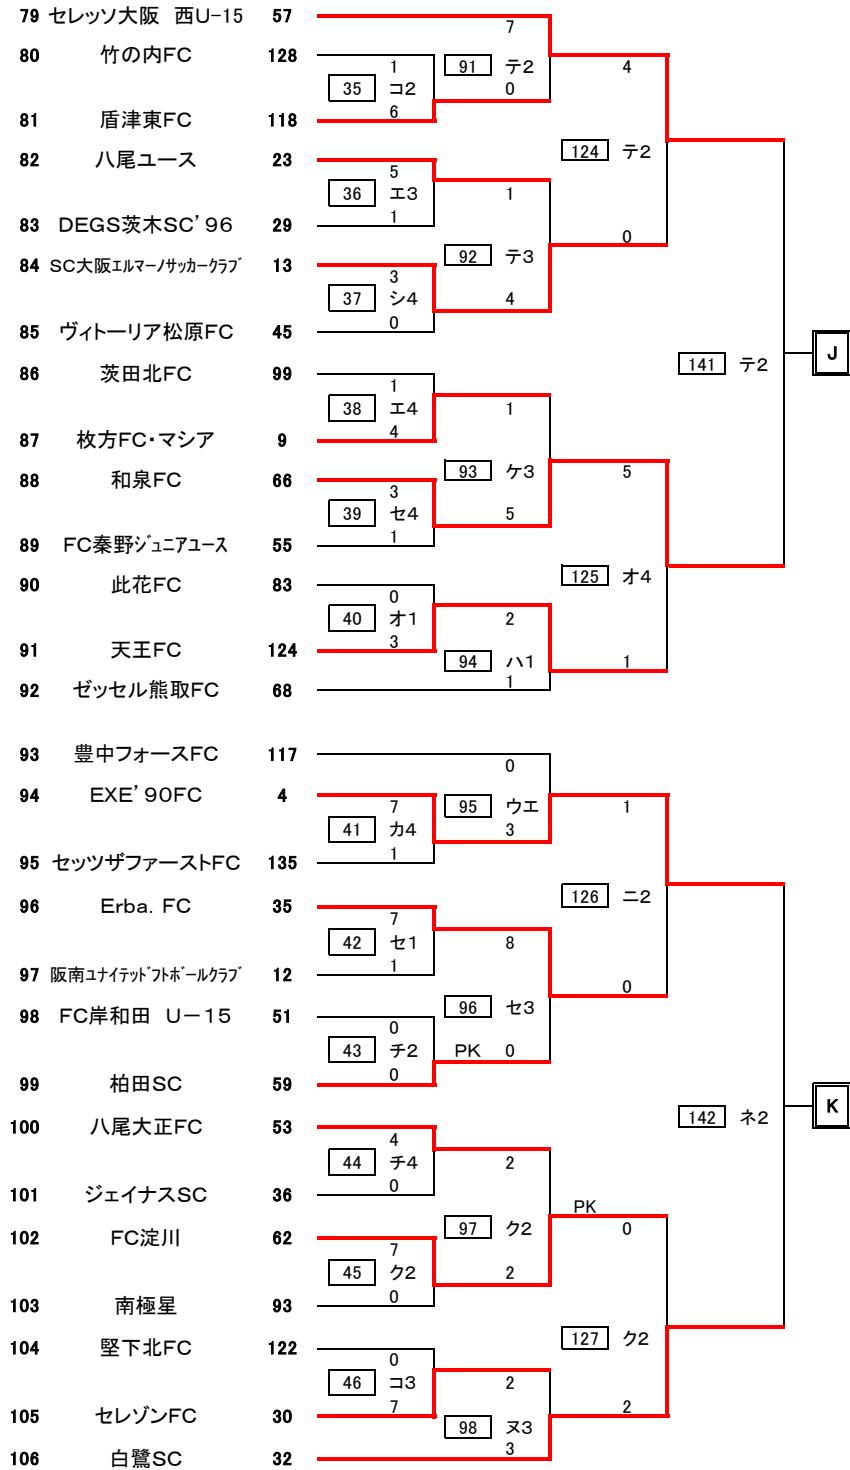

# 2006 予選トーナメント

チーム名      No      7/31      8/1      8/4      8/5

セレッソ大阪(クラブ1位) —————

A

チーム名	No	7/31	8/1	8/4	8/5
29 レオSC	47		1		
30 島本2FC	141	3 イ3 1	77 ウ4 1	PK 5	
31 住の江キッズFC Jrユース	56				
32 高鷲南FC	155	10 シ1 0		117 ナ1	
33 大阪市立喜連中学校FC	100		2		
34 1stFC吹田	144	3 セ2 1	78 セ2 6		
35 泉大津東陽	115				
36 岸城FC	111	0 ソ3 6			137 ネ3
37 大阪淀FC	90		1		
38 DREAM FC	46	0 イ4 3	79 ク4 3	0	
39 玉津FC	95				
40 F.C.Lazo	78	0 タ4 2		118 ニ1	
41 泉州FC	48		7		
42 F. C. 美加の台	153		80 ハ2 0	3	
43 長坂FC	73	1 ウ3 8			
44 高槻如是FC	138		2		
45 FC江坂	64	0 ク4 2	81 オ4 5	0	
46 大阪市サッカースクール2001	76				
47 川上FC	28	5 ス3 1		119 オ3	
48 豊中FC (U-15)	8		1		
49 摂津パルティーダ	74		82 ツ3	5	
50 意岐部FC	121	18 カ1 0			138 ナ3
枚方フジタ(クラブ4位)					

チーム名

No

7/31

8/1

8/4

8/5

東大阪朝鮮中級 中体連1位

I