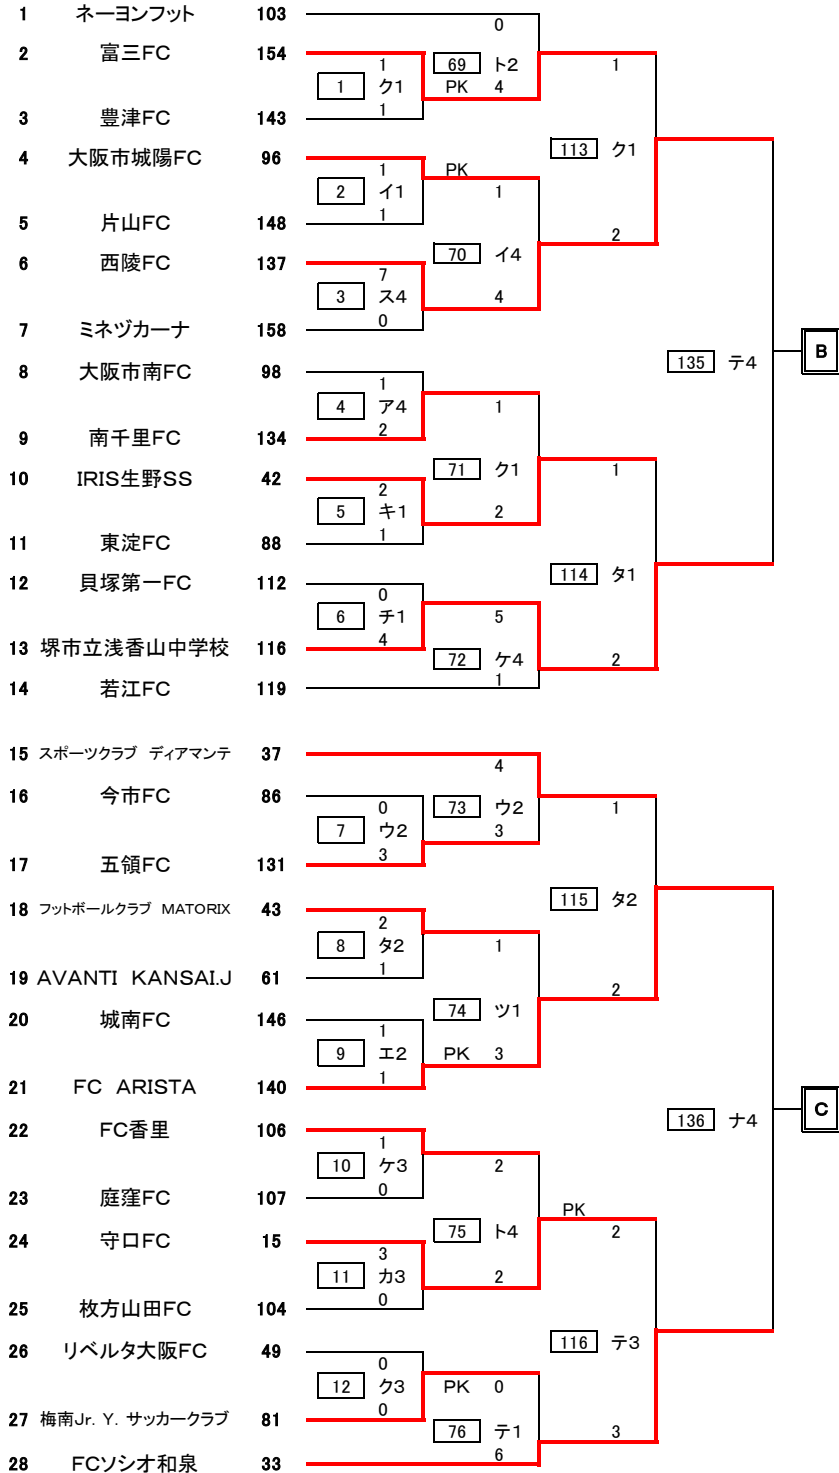

# 2006 予選トーナメント

チーム名      No      7/31      8/1      8/4      8/5

セレッソ大阪(クラブ1位) —————

A

チーム名	No	7/31	8/1	8/4	8/5
29 レオSC	47		1		
30 島本2FC	141	3 イ3 1	77 ウ4 1	PK 5	
31 住の江キッズFC Jrユース	56				
32 高鷲南FC	155	10 シ1 0		117 ナ1	
33 大阪市立喜連中学校FC	100		2		
34 1stFC吹田	144	3 セ2 1	78 セ2 6		
35 泉大津東陽	115				
36 岸城FC	111	0 ソ3 6			137 ネ3
37 大阪淀FC	90		1		
38 DREAM FC	46	0 イ4 3	79 ク4 3	0	
39 玉津FC	95				
40 F.C.Lazo	78	0 タ4 2		118 ニ1	
41 泉州FC	48		7		
42 F. C. 美加の台	153		80 ハ2 0	3	
43 長坂FC	73	1 ウ3 8			
44 高槻如是FC	138		2		
45 FC江坂	64	0 ク4 2	81 オ4 5	0	
46 大阪市サッカースクール2001	76				
47 川上FC	28	5 ス3 1		119 オ3	
48 豊中FC (U-15)	8		1		
49 摂津パルティーダ	74		82 ツ3	5	
50 意岐部FC	121	18 カ1 0			138 ナ3
枚方フジタ(クラブ4位)					

チーム名	No	7/31	8/1	8/4	8/5
51 帝塚山FC	114		0		
52 摂陽中学校サッカークラブ	94	0 ケ2	83 ケ2	1	
53 西成Jr.Y.SC鶴見橋	89	23 1	8		
54 SS. SAKURA	65	1 24 1	PK 2	120 ク3	
55 大阪狭山スポーツクラブ	24	1		4	
56 交野FC	11	2 25 2	84 又4 PK 1		
57 猪飼野	97				
58 追手門FC	101	1 26 カ2 8	1	139 テ3	F
59 摂津FC	136				
60 高槻 myd FC	63	0 27 ウ1 0	85 イ1 5	2	
61 高槻FC	6			121 ナ3	
62 長野FC	14	1 28 サ1 0	3		
63 FC平野	71		86 サ1 2	0	
64 EARTH2002	69				
65 ワンパーパスFC	102		3		
66 EXE南FC	75	4 29 ス1 1	87 オ1 1	1	
67 喜志FC	150				
68 高槻第6FC	142	2 30 ウ4 6	6	122 オ1	
69 エテルノ青英FC	60			5	
70 NSC北斗サッカークラブ(マリノヴェスト)	159	0 31 タ3 2	88 ク3 0		
71 FCけまり	26				
72 ガンバ大阪門真Jr.ユース	19	2 32 エ1 0	17	140 ネ1	G
73 大阪市ジュネスFC	25				
74 RFC Jr.Youth	41	2 33 ア1 2	89 イ3 PK 0	0	
75 吹田六FC	145				
76 河内長野市立長野中学校	157	1 34 ソ4 1	PK 0	123 ニ3	
77 島田フットボールクラブ	72		90 セ1 9	1	
78 ガンバ大阪・堺Jr.ユース	18				
友淵FC 中体連2位					H