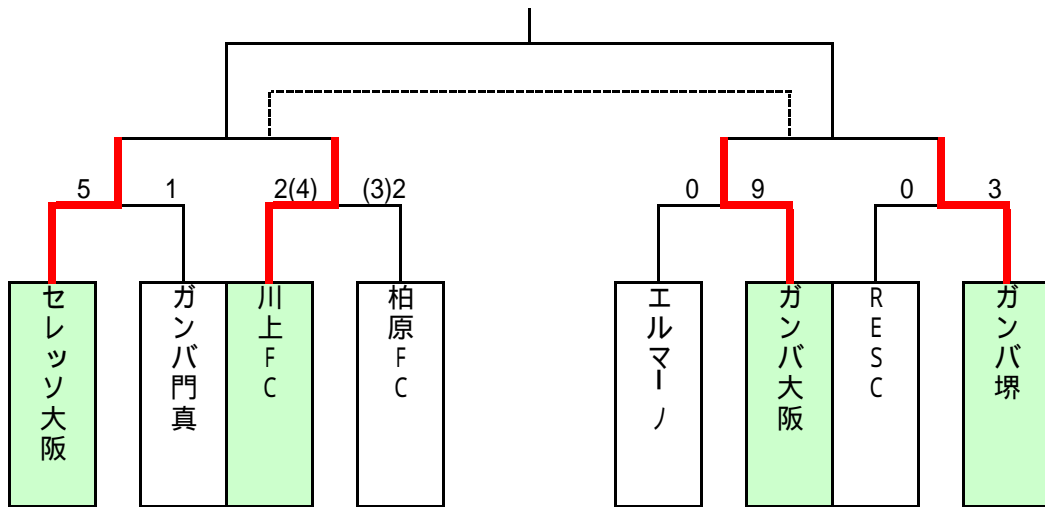

決勝(1~4位決定)トーナメント

1回戦敗退チームは下位トーナメント敗者戦へ

下位(5~10位決定)トーナメント

2005年日本クラブユースサッカー選手権
大阪予選 トーナメント

2005/5/7

5月7日(土)

会場: 万博人工芝G 会場責任: 鴨川(ガンバ大阪)

Kick off		対 戦				主審	副審	ゲーム責任	
10:00		エルマーノ	0	V S	9	ガンバ大阪	協会	協会	R E S C
11:30		泉州	1(5)	V S	(6)1	E X E	協会	協会	エルマーノ
13:00		R E S C	0	V S	3	ガンバ堺	協会	協会	高槻F C
14:30		S A K U R A	5	V S	1	生野	協会	協会	泉州
16:00		高槻F C	2	V S	1	高槻my d	協会	協会	S A K U R A

5月7日(土)

会場: セレッソ舞洲G 会場責任: 風巻(セレッソ大阪)

Kick off		対 戦				主審	副審	ゲーム責任	
10:00		川上	2(4)	V S	(3)2	柏原	協会	協会	セントラル
11:30		セレッソ大阪	5	V S	1	ガンバ門真	協会	協会	川上
13:00		GreenWave	0	V S	1	セントラル	協会	協会	ガンバ門真

5月14日(土)

会場: 万博人工芝G 会場責任: 鴨川(ガンバ大阪)