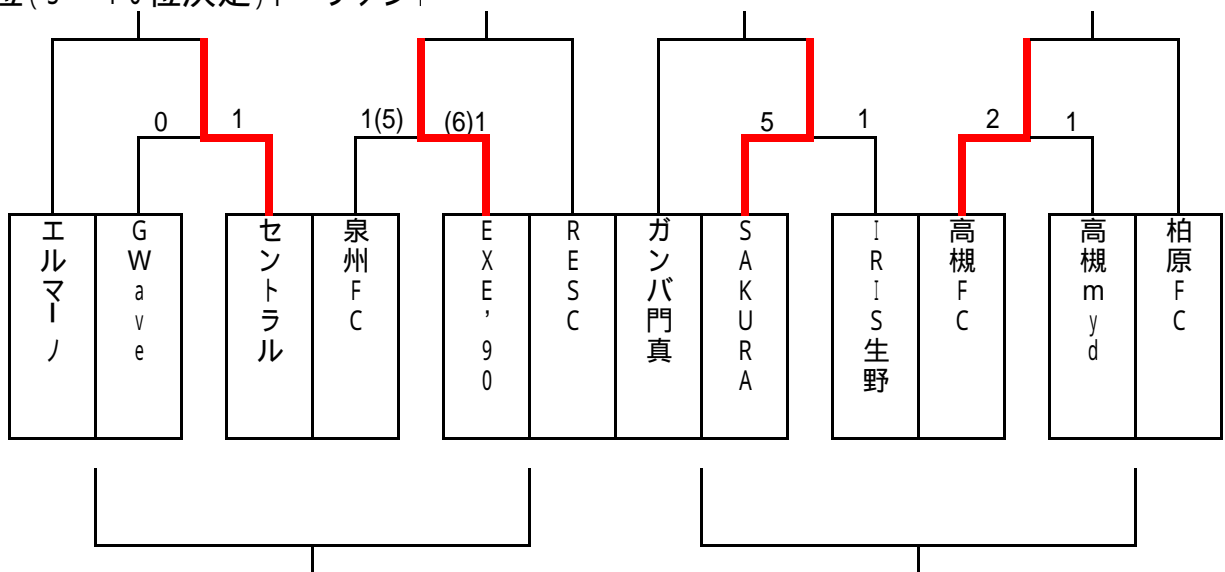

決勝(1~4位決定)トーナメント

1回戦敗退チームは下位トーナメント敗者戦へ

下位(5~10位決定)トーナメント

2005年日本クラブユースサッカー選手権
大阪予選 トーナメント

2005/5/7

5月7日(土)

会場: 万博人工芝G 会場責任: 鴨川(ガンバ大阪)

Kick off		対 戦				主審	副審	ゲーム責任	
10:00		エルマーノ	0	V S	9	ガンバ大阪	協会	協会	R E S C
11:30		泉州	1(5)	V S	(6)1	E X E	協会	協会	エルマーノ
13:00		R E S C	0	V S	3	ガンバ堺	協会	協会	高槻F C
14:30		S A K U R A	5	V S	1	生野	協会	協会	泉州
16:00		高槻F C	2	V S	1	高槻my d	協会	協会	S A K U R A

5月7日(土)

会場: セレッソ舞洲G 会場責任: 風巻(セレッソ大阪)

Kick off		対 戦				主審	副審	ゲーム責任	
10:00		川上	2(4)	V S	(3)2	柏原	協会	協会	セントラル
11:30		セレッソ大阪	5	V S	1	ガンバ門真	協会	協会	川上
13:00		GreenWave	0	V S	1	セントラル	協会	協会	ガンバ門真

5月14日(土)

会場: 万博人工芝G 会場責任: 鴨川(ガンバ大阪)