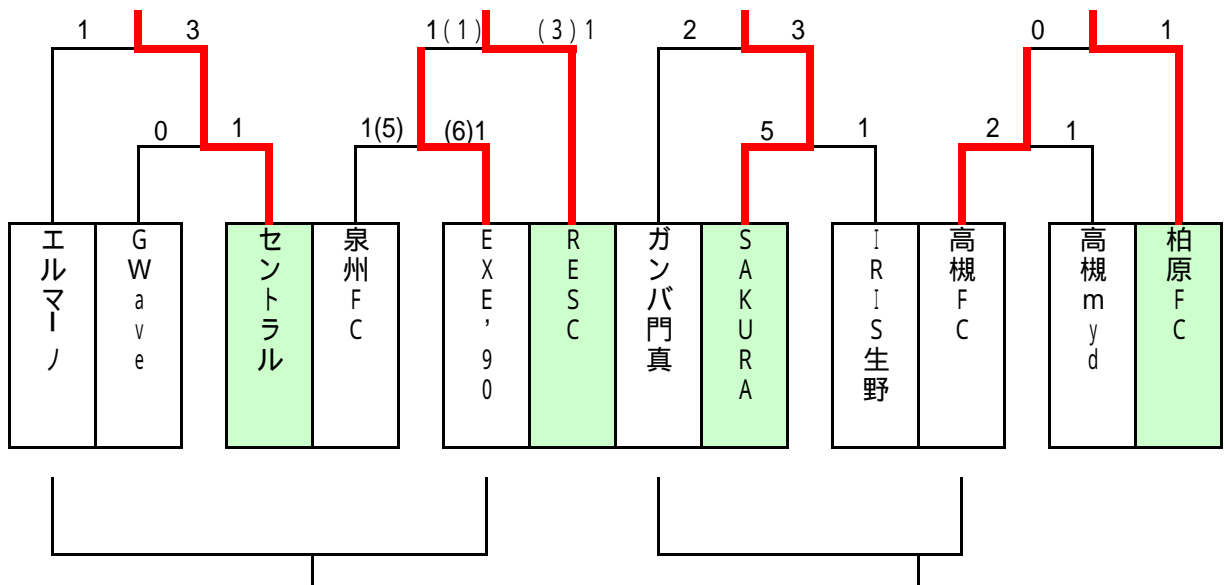

決勝(1~4位決定)トーナメント

1回戦敗退チームは下位トーナメント敗者戦へ

下位(5~10位決定)トーナメント

2005年日本クラブユースサッカー選手権
大阪予選 トーナメント戦

2005/5/14

5月7日(土)

会場: 万博人工芝G 会場責任: 鴨川(ガンバ大阪)

Kick off	対 戦					主審	副審	ゲーム責任
10:00	エルマーノ	0	V S	9	ガンバ大阪	協会	協会	R E S C
11:30	泉州	1(5)	V S	(6)1	E X E	協会	協会	エルマーノ
13:00	R E S C	0	V S	3	ガンバ堺	協会	協会	高槻F C
14:30	S A K U R A	5	V S	1	生野	協会	協会	泉州
16:00	高槻F C	2	V S	1	高槻my d	協会	協会	S A K U R A

5月7日(土)

会場: セレッソ舞洲G 会場責任: 風巻(セレッソ大阪)

Kick off	対 戦					主審	副審	ゲーム責任
10:00	川上	2(4)	V S	(3)2	柏原	協会	協会	セントラル
11:30	セレッソ大阪	5	V S	1	ガンバ門真	協会	協会	川上
13:00	GreenWave	0	V S	1	セントラル	協会	協会	ガンバ門真

5月14日(土)

会場: 万博人工芝G 会場責任: 鴨川(ガンバ大阪)