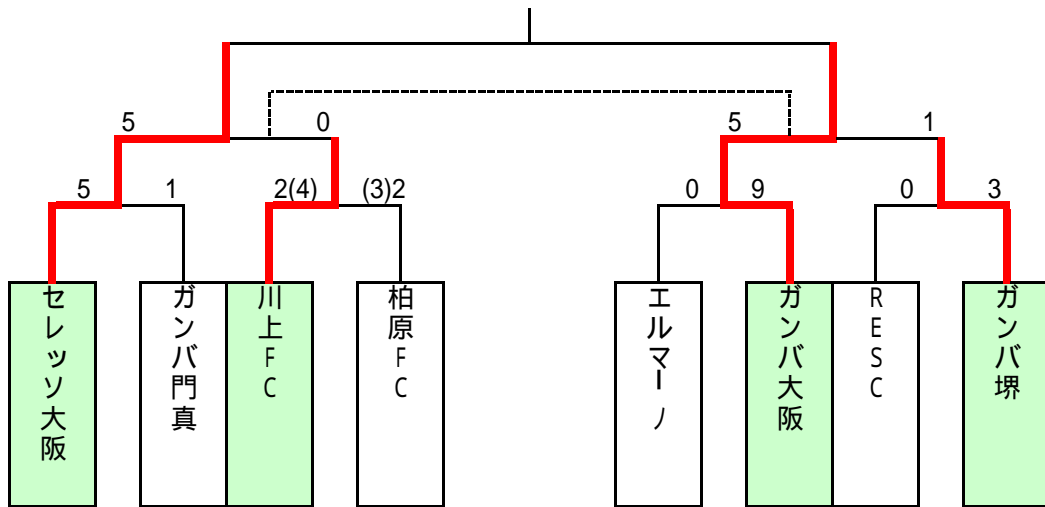

決勝(1~4位決定)トーナメント

1回戦敗退チームは下位トーナメント敗者戦へ

下位(5~10位決定)トーナメント

2005年日本クラブユースサッカー選手権
大阪予選 トーナメント戦

2005/5/14

5月7日(土)

会場: 万博人工芝G 会場責任: 鴨川(ガンバ大阪)

Kick off	対 戦					主審	副審	ゲーム責任
10:00	エルマーノ	0	V S	9	ガンバ大阪	協会	協会	R E S C
11:30	泉州	1(5)	V S	(6)1	E X E	協会	協会	エルマーノ
13:00	R E S C	0	V S	3	ガンバ堺	協会	協会	高槻F C
14:30	S A K U R A	5	V S	1	生野	協会	協会	泉州
16:00	高槻F C	2	V S	1	高槻my d	協会	協会	S A K U R A

5月7日(土)

会場: セレッソ舞洲G 会場責任: 風巻(セレッソ大阪)

Kick off	対 戦					主審	副審	ゲーム責任
10:00	川上	2(4)	V S	(3)2	柏原	協会	協会	セントラル
11:30	セレッソ大阪	5	V S	1	ガンバ門真	協会	協会	川上
13:00	GreenWave	0	V S	1	セントラル	協会	協会	ガンバ門真

5月14日(土)

会場: 万博人工芝G 会場責任: 鴨川(ガンバ大阪)